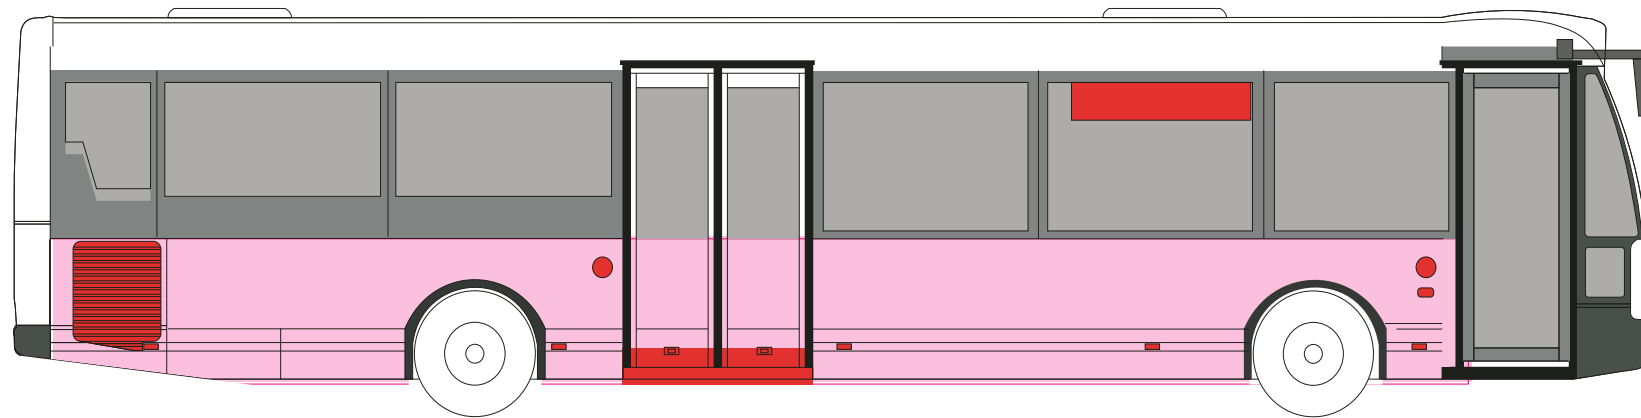

Pas op VOORBEELD tekening

Order nr:

Type nr:

Campagne:

d.d.

Rode lijn of rood vlak worden ingesneden of uitgesneden
Op deze delen geen teksten etc. plaatsen alleen font.

Deze ruimte te gebruiken voor opmaak.

Binnen dit vlak de belangrijkste visuals en teksten plaatsen

Aan deze tekening kunnen geen rechten worden ontleend.

BASIS-ONDER