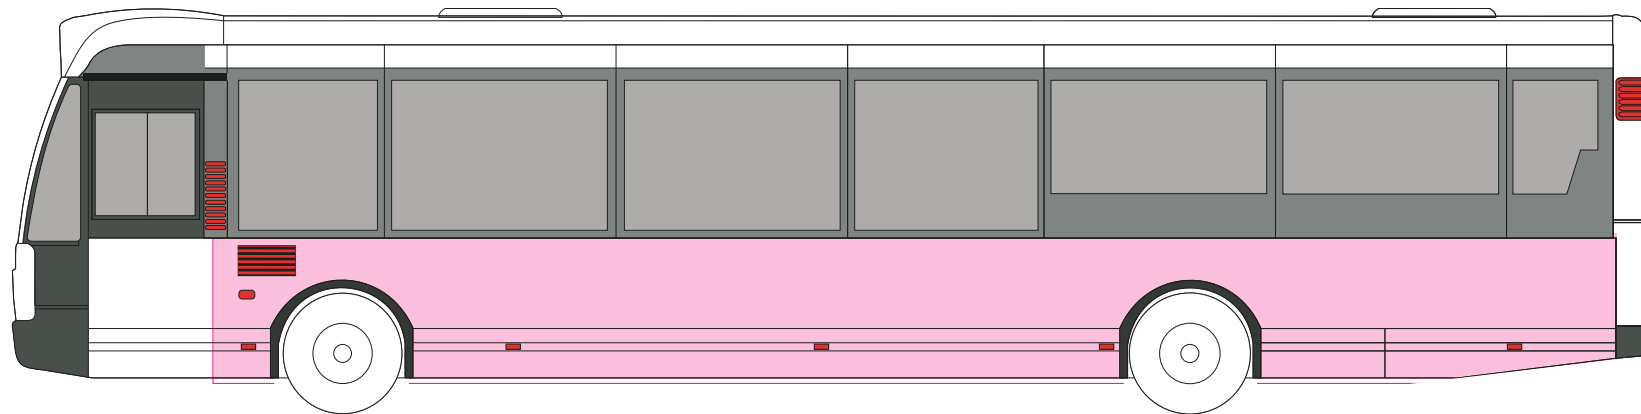

Pas op VOORBEELD tekening

Order nr:

Type nr:

Campagne:

d.d.

Rode lijn of rood vlak worden ingesneden of uitgesneden
Op deze delen geen teksten etc. plaatsen alleen font.

Deze ruimte te gebruiken voor opmaak.

Binnen dit vlak de belangrijkste visuals en teksten plaatsen

Aan deze tekening kunnen geen rechten worden ontleend.

BASIS-ONDER