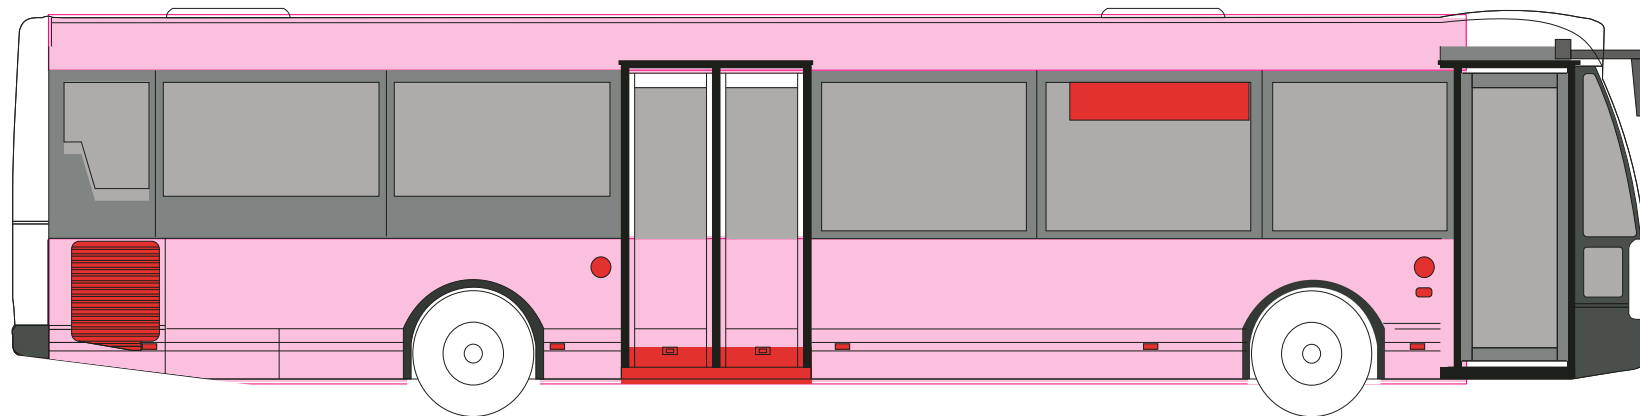

Pas op VOORBEELD tekening

Order nr:

Type nr:

Campagne:

d.d.

Rode lijn of rood vlak worden ingesneden of uitgesneden
Op deze delen geen teksten etc. plaatsen alleen font.

Deze ruimte te gebruiken voor opmaak.

Binnen dit vlak de belangrijkste visuals en teksten plaatsen

Aan deze tekening kunnen geen rechten worden ontleend.

BASIS-ONDER-BOVEN