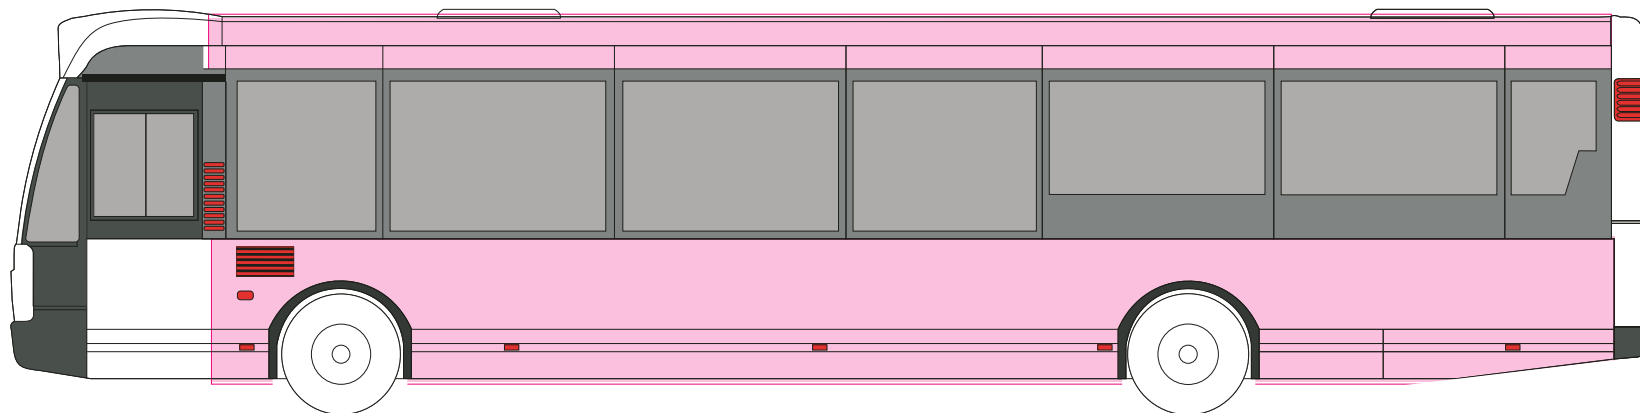

Pas op VOORBEELD tekening

Order nr:

Type nr:

Campagne:

d.d.

Rode lijn of rood vlak worden ingesneden of uitgesneden
Op deze delen geen teksten etc. plaatsen alleen font.

Deze ruimte te gebruiken voor opmaak.

Binnen dit vlak de belangrijkste visuals en teksten plaatsen

Aan deze tekening kunnen geen rechten worden ontleend.

BASIS-ONDER-BOVEN